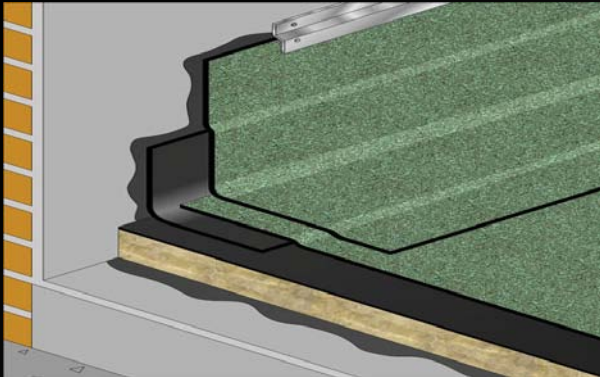

Grupo Reyconsa

Rehabilitaciones y Contratas Urbanas, S.A.